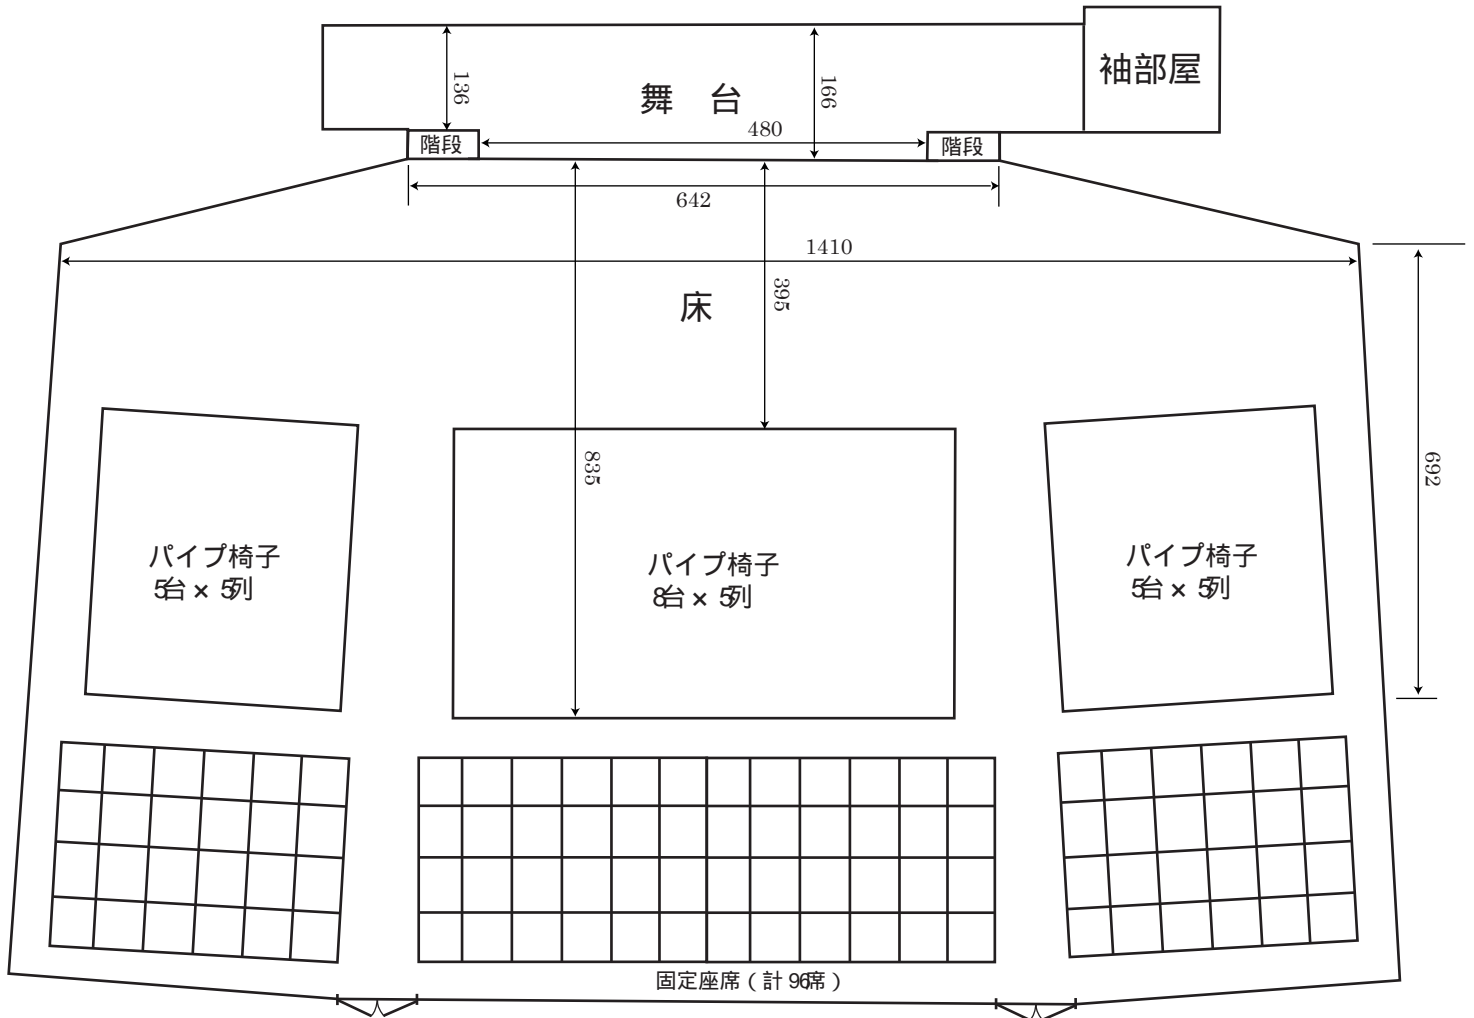

# 栃木県立博物館講堂 略見取り図

舞台：板張り。  
 舞台高 39cm  
 床：絨毯貼り。  
 固定座席以外は段差なし。